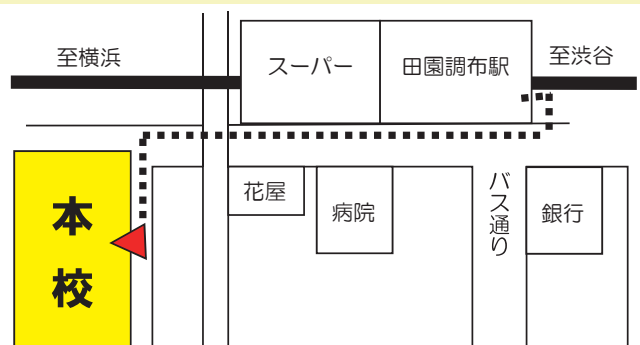

◆ 時程

13:00	13:30	14:15	14:30	15:50	16:00	16:45
受付	授業公開 (5校時)	移動	研究全体会 ○大田区教育委員会挨拶 ○研究概要発表 講演会	移動	研究分科会 ○分科会発表 ○質疑・応答 ○指導・講評	

講演会 演題「協働で未来を拓く ～共に学ぶ喜び 深まる学び～」
講師 東京学芸大学教職大学院准教授 細川 太輔 先生

◆ 授業者一覧

学年・組	授業者	教科	単元(教材)名	場所
1年1組	栗原 真理	国語	くじらぐも	1年1組教室
1年2組	栗田 由紀子	国語		1年2組教室
1年3組	松川 幸枝	国語		1年3組教室
2年1組	寺本 悠子	生活科	あそんで ためして くふうして	2年1組教室
2年2組	藤井 傑之	生活科		2年2組教室
2年3組	高松 俊哉	生活科		2年3組教室
3年1組	佐藤 葉子	社会	安全な暮らし	3年1組教室
3年2組	登川 早苗	道徳	たまちゃん、大すき(友情、信頼)	3年2組教室
3年3組	西村 麻美	社会	安全な暮らし	3年3組教室
4年1組	熊崎 佳菜	理科	もののあたたまり方	4年1組教室
4年2組	椎本 恭平	理科		理科室
4年3組	谷 祐伊	道徳	走れ江ノ電 光の中へ(生命の尊さ)	4年3組教室
5年1組	大高 成友	算数	速さ	5年1組教室
5年2組	酒井 美郁子	算数		5年2組教室
5年3組	小川 万里	算数		5年3組教室
5年4組	岩野 健太郎	算数		5年4組教室
算数少人数	佐藤 翠	算数		第1算数教室
算数講師	水野 玉樹	算数		第2算数教室
6年1組	小木 和美	国語		この絵、私はこう見る
6年2組	日野 宣彦	体育	バスケットボール	校庭(雨天時体育館)
6年3組	有川 佳孝	国語	この絵、私はこう見る	6年3組教室

◆ 学校情報

大田区立田園調布小学校

〒145-0071 東京都大田区田園調布2-31-16
 電話:03-3721-8907 FAX:03-3721-8908
 URL <http://academic2.plala.or.jp/dncfe/>
 東急東横線・目黒線 田園調布駅徒歩3分
 (お問い合わせ) 副校長 吉野 麻哉子

◆ 地図

校庭を授業で使用するため、
自転車での来校は、御遠慮願います。