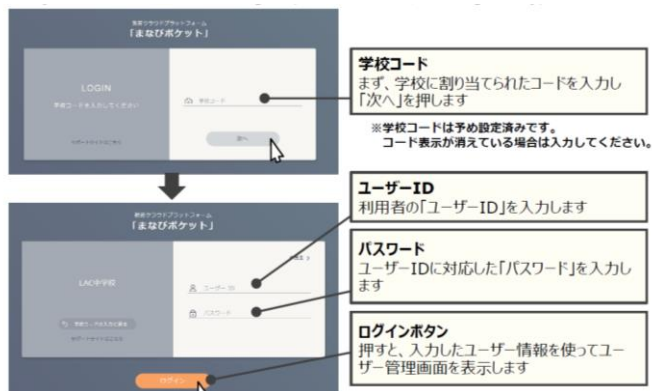

まなびポケットの利用について

○まなびポケットのできる主なこと

- ・「ポプラディア」によるデジタル百科事典
- ・「ドリルパーク」の使用による漢字・計算練習
- ・「eboard」の使用による「算数」「理科」「社会」「漢字」の学習 など

○まなびポケットの開き方（ログイン方法）

- 「まなびポケット」でインターネット検索をします。
- 「学校コード入力画面」が検索され、表示されるので、クリックし開きます。
- 入力画面が開くので、下記のとおり、学校コード、ユーザーID、パスワードを入力します。
(学校コード、ユーザーID、パスワードは別途、学校から伝えられます。)

下記のホーム画面が開きます。まなびポケットにログインすることができました。

左側のバーに出ている表示をクリックすることで、違うページを開くことができます。

ホーム画面

表示されているアプリを使用して学習等を行うことができます。

(実際の画面と表示されるアプリが一部違います。)

チャンネル画面

メッセージのやり取りができます。

○まなびポケットを使用するうえでの注意事項

まなびポケットは学校外のどこからでも利用することができる仕組みです。学校の重要な情報が漏れてしまわないよう、学校コード、ユーザーID、パスワードを慎重に管理してください。他者に伝えないようにしてください。