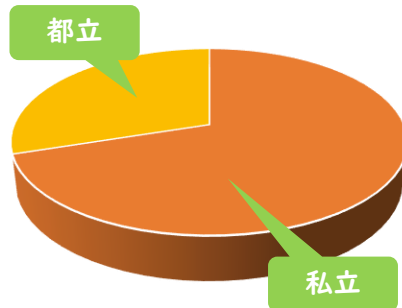

令和5年度 進路実績

卒業生数63名のうち、62名が高等学校に進学し、就職者はいません。都立高校への進学者が3割、私立高校への進学者が7割という結果となりました。

学校名（私立）

青山学院
大森学園
科学技術学園
神田女学園
関東国際
慶応義塾
国学院
駒場学園
作陽学園
芝国際
自由ヶ丘学園
昭和第一
青稜
大智学園
東海大学附属高輪台
東京
東京家政学院
東京実業
東洋大学京北
日本工業大学駒場
日本大学鶴ヶ丘
文教大学付属
法政大学国際
保善
明治学院
目黒学院
目黒日本大学
(通)飛鳥未来きぼう
(通)大原学園美空
(通)角川ドワンゴ学園 S
(通)クラーク記念国際
(通)さくら国際
(通)自由の森学園

学校名（都立）

都立 大崎
蒲田
国際
狛江
小山台
世田谷総合
総合芸術
第一商業
田園調布
西
日比谷
三田
目黒
雪谷
産業技術高等専門学校