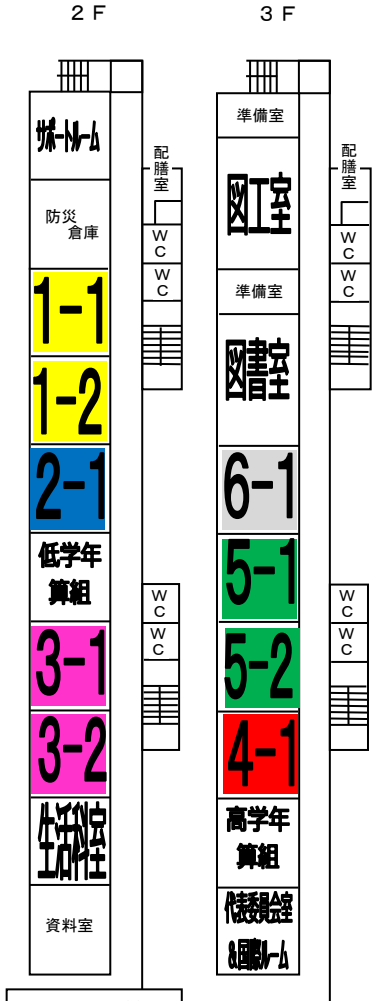

校舎平面図

西下駄箱
1, 2, 6 年

東下駄箱
3, 4, 5 年