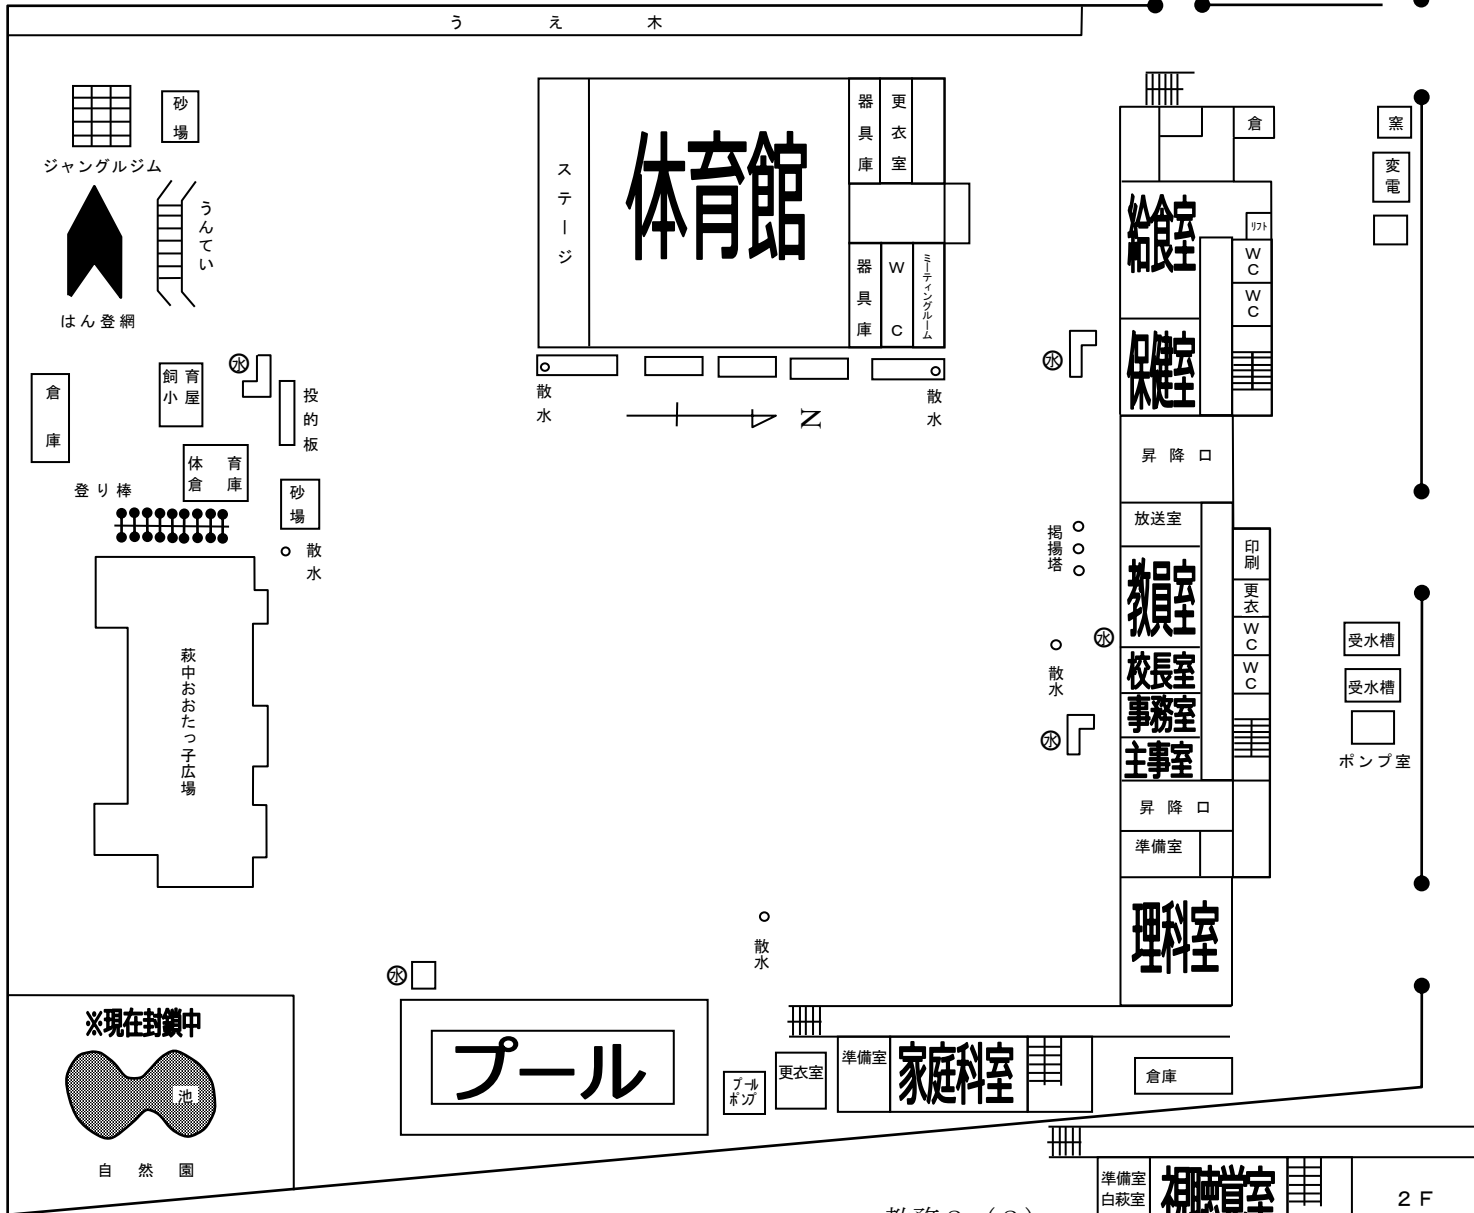

校舎平面図

西下駄箱
1, 2, 6 年

東下駄箱
3, 4, 5 年