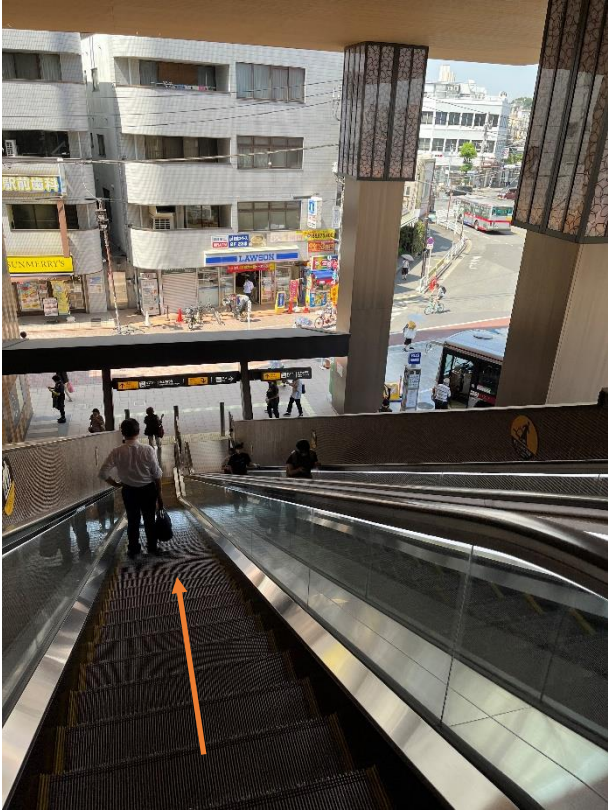

## 池上小学校への道（東急池上線池上駅から）

- 1) 東急池上線「池上駅」の改札を出ます。  
改札は1か所（2階）のみです。  
改札を出たら、まっすぐ突き当りまで進みます。

- 2) 突き当りまで来たら「北口・東口」へ進みます。  
長いエスカレーターがあります。

3) 長いエスカレーターで地上まで下ります。

4) 地上まで下りたら、ローソンの方向へ右方向、道なりに進みます。

5) 「池上駅」の交差点の方へ進みます。  
横断歩道を渡り、「本門寺通り」の方へ行きます。

6) 「本門寺通り」のアーチをくぐって、まっすぐ進みます。

7) ずっと道なりに進みます。

8) さらにまっすぐ道なりです。  
(左側が中里医院です)

9) 道なりにさらに進みます。

右手に「池上本門寺参道」の石碑が見えてきます。  
(アクア動物病院の手前です)

10) 右手に「池上本門寺参道」の石碑があります。

石碑の手前を右に入ります。

1 1) 本門寺参道へ出たら、左へ進みます。