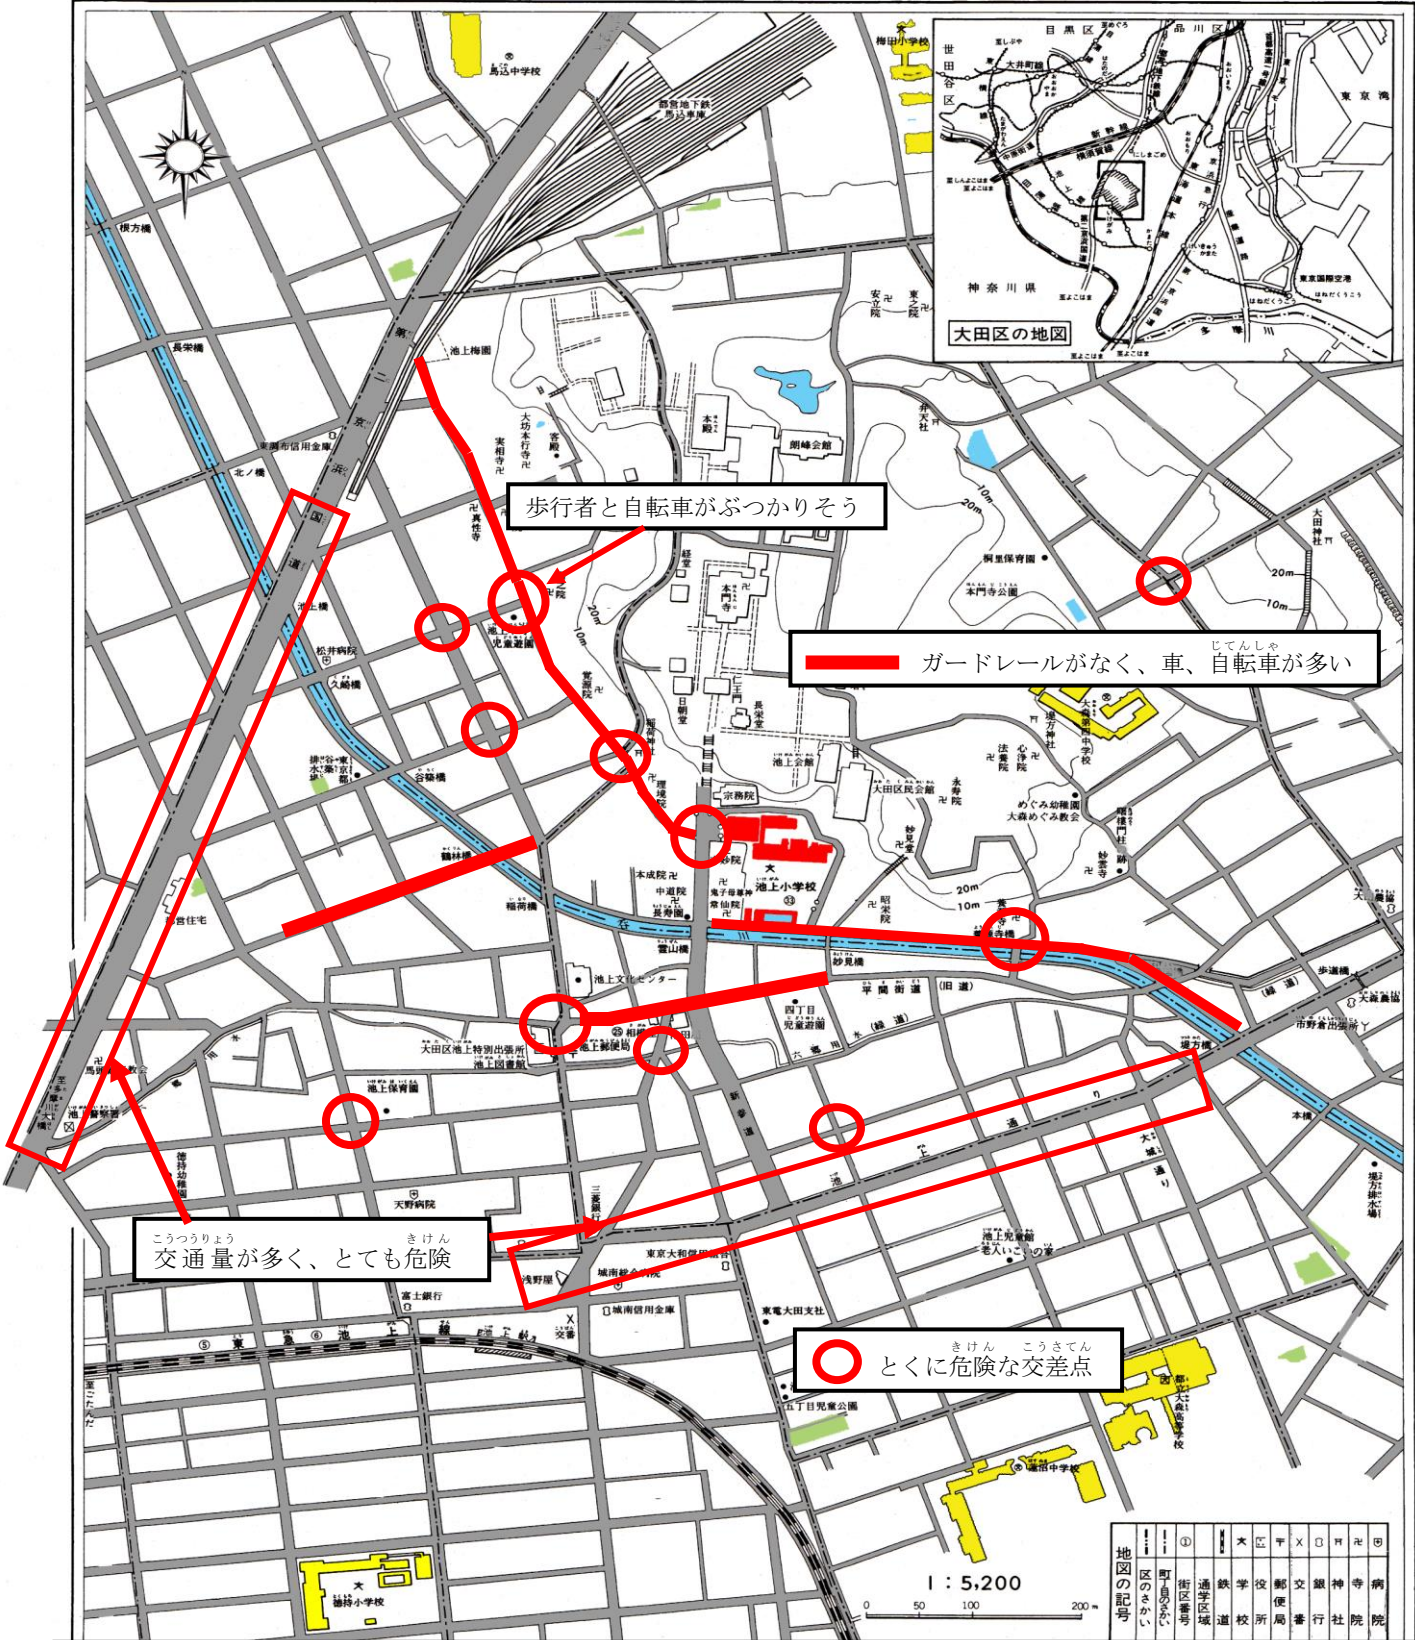

いけがみしょうがっこう あんぜん
池上小学校 安全マップ

じどう ほごしゃ
児童・保護者のみなさんへ

あかい ばしょ こらつりょう おお あぶ ばしょ
 ○赤色の場所は、交通量も多く、危ない場所です。

いがい あぶ ばしょ かくにん
 ○これ以外の危ない場所についても、確認してください。