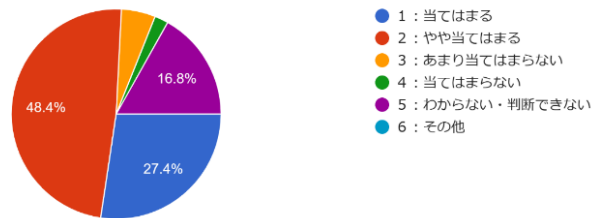

1 6 - (1) . 貝塚中は、地域行事やPTA行事な...地域・保護者と連携して、子どもを教育している。
95 件の回答