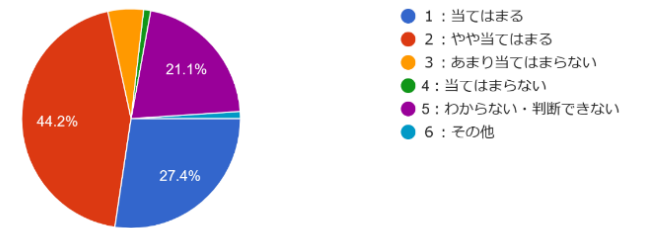

# 学校評価（保護者用）アンケート結果 令和4年11月17日～11月30日まで回答募集。 （\* 1学年：39名 \* 2学年：33名 \* 3学年：24名より回答）

1-（1）. お子様は授業内容を理解している。  
95件の回答

2-（1）. 貝塚中は、生徒の興味・関心や意欲を引き出す授業の工夫をしている。  
95件の回答

3-（1）. 貝塚中は、授業や補習教室で生徒の能力を伸ばし、学力がつくように指導している。  
95件の回答

4-（1）. 貝塚中は、一人ひとりの生徒のよさや可能性を伸ばす教育活動を行っている。  
95件の回答

5-（1）. 貝塚中は、職場体験、進路講演など...用いて進学に関する学習を計画的に行っている。  
95件の回答

6-（1）. 貝塚中は、いじめを防止するとともに...通して自他の生命を大切にすることを育てている。  
95件の回答

7-（1）. 貝塚中は、保健だよりや防犯教室など生徒の心身の健康や安全の指導を行っている。  
95件の回答