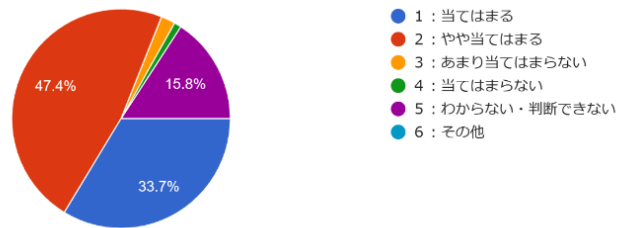

# 学校評価（保護者用）アンケート結果 令和4年11月17日～11月30日まで回答募集。 （\* 1学年：39名 \* 2学年：33名 \* 3学年：24名より回答）

1-（1）. お子様は授業内容を理解している。  
95件の回答

2-（1）. 貝塚中は、生徒の興味・関心や意欲を引き出す授業の工夫をしている。  
95件の回答

3-（1）. 貝塚中は、授業や補習教室で生徒の能力を伸ばし、学力がつくように指導している。  
95件の回答

4-（1）. 貝塚中は、一人ひとりの生徒のよさや可能性を伸ばす教育活動を行っている。  
95件の回答

5-（1）. 貝塚中は、職場体験、進路講演など...用いて進学に関する学習を計画的に行っている。  
95件の回答

6-（1）. 貝塚中は、いじめを防止するとともに...通して自他の生命を大切にすることを育てている。  
95件の回答

7-（1）. 貝塚中は、保健だよりや防犯教室など生徒の心身の健康や安全の指導を行っている。  
95件の回答