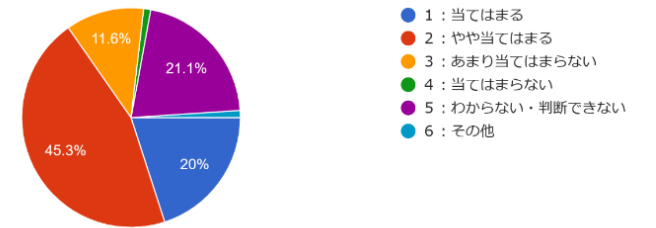

# 学校評価（保護者用）アンケート結果 令和4年11月17日～11月30日まで回答募集。 （\* 1学年：39名 \* 2学年：33名 \* 3学年：24名より回答）

1-（1）. お子様は授業内容を理解している。  
95件の回答

2-（1）. 貝塚中は、生徒の興味・関心や意欲を引き出す授業の工夫をしている。  
95件の回答

3-（1）. 貝塚中は、授業や補習教室で生徒の能力を伸ばし、学力がつくように指導している。  
95件の回答

4-（1）. 貝塚中は、一人ひとりの生徒のよさや可能性を伸ばす教育活動を行っている。  
95件の回答

5-（1）. 貝塚中は、職場体験、進路講演など...用いて進学に関する学習を計画的に行っている。  
95件の回答

6-（1）. 貝塚中は、いじめを防止するとともに...通して自他の生命を大切にすることを育てている。  
95件の回答

7-（1）. 貝塚中は、保健だよりや防犯教室など生徒の心身の健康や安全の指導を行っている。  
95件の回答