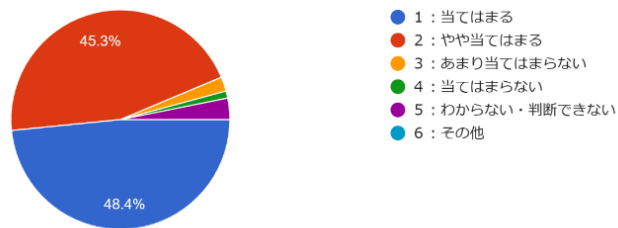

# 学校評価（保護者用）アンケート結果 令和4年11月17日～11月30日まで回答募集。 （\* 1学年：39名 \* 2学年：33名 \* 3学年：24名より回答）

1-（1）. お子様は授業内容を理解している。  
95件の回答

2-（1）. 貝塚中は、生徒の興味・関心や意欲を引き出す授業の工夫をしている。  
95件の回答

3-（1）. 貝塚中は、授業や補習教室で生徒の能力を伸ばし、学力がつくように指導している。  
95件の回答

4-（1）. 貝塚中は、一人ひとりの生徒のよさや可能性を伸ばす教育活動を行っている。  
95件の回答

5-（1）. 貝塚中は、職場体験、進路講演など...用いて進学に関する学習を計画的に行っている。  
95件の回答

6-（1）. 貝塚中は、いじめを防止するとともに...通して自他の生命を大切にすることを育てている。  
95件の回答

7-（1）. 貝塚中は、保健だよりや防犯教室など生徒の心身の健康や安全の指導を行っている。  
95件の回答

8-（1）. 貝塚中は、生徒に規範や社会のルール...態度を育て、落ち着いた学校づくりをしている。  
95件の回答

9-（1）. 貝塚中は、生徒の意欲や能力・学力を適切に評価している。  
95件の回答

1 0 - (1) . 貝塚中は、教育相談期間を実施するなど保護者の悩みや相談に丁寧に対応している。  
95 件の回答

1 1 - (1) . お子様は学校の部活に満足している。  
95 件の回答