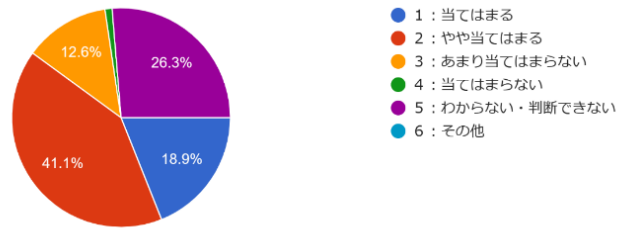

# 学校評価（保護者用）アンケート結果 令和4年11月17日～11月30日まで回答募集。 （\* 1学年：39名 \* 2学年：33名 \* 3学年：24名より回答）

1-（1）. お子様は授業内容を理解している。  
95件の回答

2-（1）. 貝塚中は、生徒の興味・関心や意欲を引き出す授業の工夫をしている。  
95件の回答

3-（1）. 貝塚中は、授業や補習教室で生徒の能力を伸ばし、学力がつくように指導している。  
95件の回答