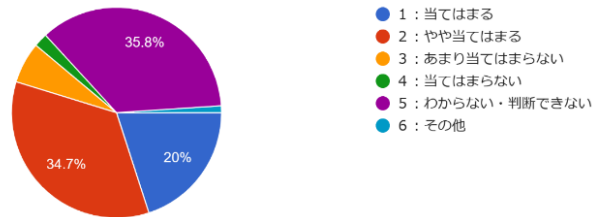

1 4 - (1) . 貝塚中は、保護者や地域の方の意見や要望を受け止め、学校改善に生かしている。
95 件の回答