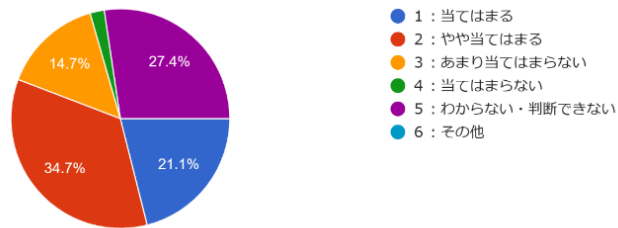

4-（1）. 貝塚中は、一人ひとりの生徒のよさや可能性を伸ばす教育活動を行っている。
95件の回答