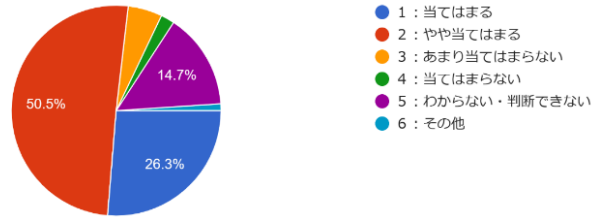

# 学校評価（保護者用）アンケート結果 令和4年11月17日～11月30日まで回答募集。 （\* 1学年：39名 \* 2学年：33名 \* 3学年：24名より回答）

1-（1）. お子様は授業内容を理解している。  
95件の回答

2-（1）. 貝塚中は、生徒の興味・関心や意欲を引き出す授業の工夫をしている。  
95件の回答

3-（1）. 貝塚中は、授業や補習教室で生徒の能力を伸ばし、学力がつくように指導している。  
95件の回答

4-（1）. 貝塚中は、一人ひとりの生徒のよさや可能性を伸ばす教育活動を行っている。  
95件の回答

5-（1）. 貝塚中は、職場体験、進路講演など...用いて進学に関する学習を計画的に行っている。  
95件の回答

6-（1）. 貝塚中は、いじめを防止するとともに...通して自他の生命を大切にすることを育てている。  
95件の回答

7-（1）. 貝塚中は、保健だよりや防犯教室など生徒の心身の健康や安全の指導を行っている。  
95件の回答

8-（1）. 貝塚中は、生徒に規範や社会のルール...態度を育て、落ち着いた学校づくりをしている。  
95件の回答

9-（1）. 貝塚中は、生徒の意欲や能力・学力を適切に評価している。  
95件の回答

1 0 - (1) . 貝塚中は、教育相談期間を実施するなど保護者の悩みや相談に丁寧に対応している。  
95 件の回答

1 1 - (1) . お子様は学校の部活に満足している。  
95 件の回答