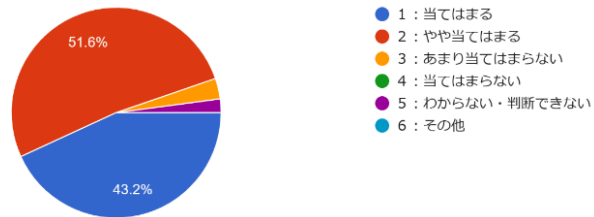

1 3 - (1) . 貝塚中は、保護者会、学校、学級...などを通じて情報を保護者・地域に伝えている。
95 件の回答