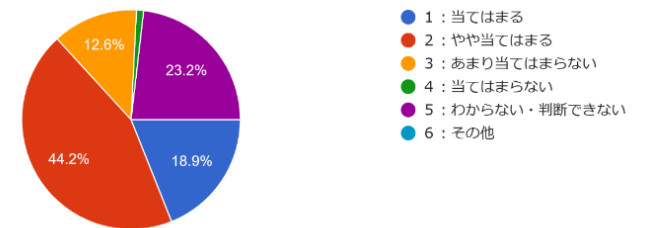

# 学校評価（保護者用）アンケート結果 令和4年11月17日～11月30日まで回答募集。 （\* 1学年：39名 \* 2学年：33名 \* 3学年：24名より回答）

1-（1）. お子様は授業内容を理解している。  
95件の回答

2-（1）. 貝塚中は、生徒の興味・関心や意欲を引き出す授業の工夫をしている。  
95件の回答

3-（1）. 貝塚中は、授業や補習教室で生徒の能力を伸ばし、学力がつくように指導している。  
95件の回答

4-（1）. 貝塚中は、一人ひとりの生徒のよさや可能性を伸ばす教育活動を行っている。  
95件の回答

5-（1）. 貝塚中は、職場体験、進路講演など...用いて進学に関する学習を計画的に行っている。  
95件の回答

6-（1）. 貝塚中は、いじめを防止するとともに...通して自他の生命を大切にすることを育てている。  
95件の回答

7-（1）. 貝塚中は、保健だよりや防犯教室など生徒の心身の健康や安全の指導を行っている。  
95件の回答

8-（1）. 貝塚中は、生徒に規範や社会のルール...態度を育て、落ち着いた学校づくりをしている。  
95件の回答

9-（1）. 貝塚中は、生徒の意欲や能力・学力を適切に評価している。  
95件の回答

1 0 - (1) . 貝塚中は、教育相談期間を実施するなど保護者の悩みや相談に丁寧に対応している。  
95 件の回答

1 1 - (1) . お子様は学校の部活に満足している。  
95 件の回答