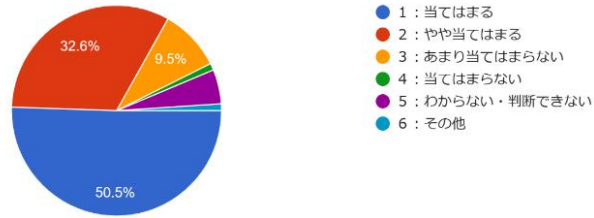

8-（1）. 貝塚中は、生徒に規範や社会のルール...態度を育て、落ち着いた学校づくりをしている。  
95件の回答

9-（1）. 貝塚中は、生徒の意欲や能力・学力を適切に評価している。  
95件の回答

1 0 - (1) . 貝塚中は、教育相談期間を実施するなど保護者の悩みや相談に丁寧に対応している。  
95 件の回答

1 1 - (1) . お子様は学校の部活に満足している。  
95 件の回答