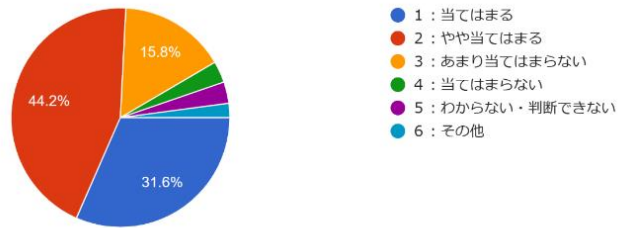

# 学校評価（保護者用）アンケート結果 令和4年11月17日～11月30日まで回答募集。 （\* 1学年：39名 \* 2学年：33名 \* 3学年：24名より回答）

1-（1）. お子様は授業内容を理解している。  
95件の回答

2-（1）. 貝塚中は、生徒の興味・関心や意欲を引き出す授業の工夫をしている。  
95件の回答

3-（1）. 貝塚中は、授業や補習教室で生徒の能力を伸ばし、学力がつくように指導している。  
95件の回答

4-（1）. 貝塚中は、一人ひとりの生徒のよさや可能性を伸ばす教育活動を行っている。  
95件の回答

5-（1）. 貝塚中は、職場体験、進路講演など...用いて進学に関する学習を計画的に行っている。  
95件の回答

6-（1）. 貝塚中は、いじめを防止するとともに...通して自他の生命を大切にすることを育てている。  
95件の回答

7-（1）. 貝塚中は、保健だよりや防犯教室など生徒の心身の健康や安全の指導を行っている。  
95件の回答