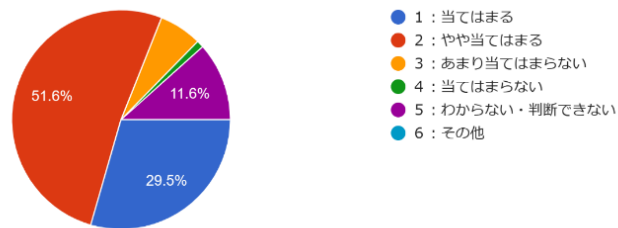

# 学校評価（保護者用）アンケート結果 令和4年11月17日～11月30日まで回答募集。 （\* 1学年：39名 \* 2学年：33名 \* 3学年：24名より回答）

1-（1）. お子様は授業内容を理解している。  
95件の回答

2-（1）. 貝塚中は、生徒の興味・関心や意欲を引き出す授業の工夫をしている。  
95件の回答

3-（1）. 貝塚中は、授業や補習教室で生徒の能力を伸ばし、学力がつくように指導している。  
95件の回答

4-（1）. 貝塚中は、一人ひとりの生徒のよさや可能性を伸ばす教育活動を行っている。  
95件の回答

5-（1）. 貝塚中は、職場体験、進路講演など...用いて進学に関する学習を計画的に行っている。  
95件の回答

6-（1）. 貝塚中は、いじめを防止するとともに...通して自他の生命を大切にすることを育てている。  
95件の回答

7-（1）. 貝塚中は、保健だよりや防犯教室など生徒の心身の健康や安全の指導を行っている。  
95件の回答

8-（1）. 貝塚中は、生徒に規範や社会のルール...態度を育て、落ち着いた学校づくりをしている。  
95件の回答

9-（1）. 貝塚中は、生徒の意欲や能力・学力を適切に評価している。  
95件の回答

1 0 - (1) . 貝塚中は、教育相談期間を実施するなど保護者の悩みや相談に丁寧に対応している。  
95 件の回答

1 1 - (1) . お子様は学校の部活に満足している。  
95 件の回答