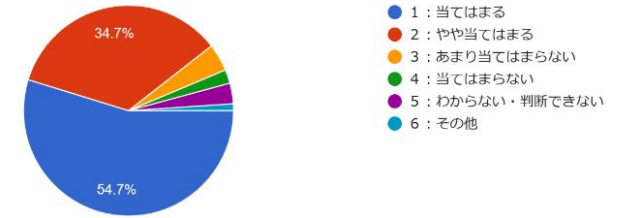

1 2 - (1) . 貝塚中は、安全で美味しい給食を提供している。
95 件の回答