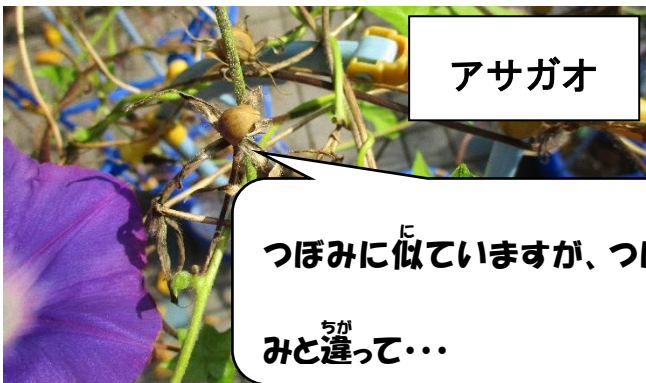

なんろくしょう し き 南六小の四季10月

なんろくしょう こ ぞだ しょくぶつ
南六小の子どもたちが育てている植物や

どうぶつ ようす
動物たちの様子です。

10月は、昔の日本の呼び方で、
神無月(かんなづき)といいま
す。

ねんせい はな か
1年生 花が枯れると・・・

ねんせい たまがわ い もの
4年生 多摩川の生き物たち

がさがさ体験で4年生が捕
まえてきた多摩川の生き物
たち。

ヘチマの実が成長し、金木犀(きんもくせい)のいい香りが校庭に漂っています。