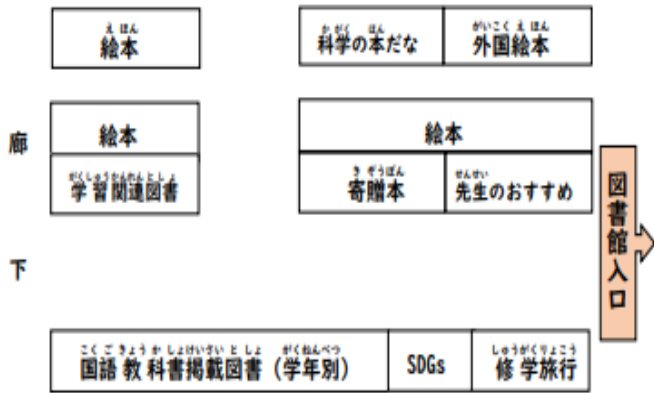

志茂田中学校の図書館紹介

志茂田中学校の図書館は2階にあります。その他に2階図書コーナーと3階図書コーナーがあり、約 13,000 冊の図書や資料などがあります。昼休みと放課後は読書や学習のほかにも、リフレッシュしたい時、ちょっと休憩したい時などにも利用してください。

窓側 [志茂田中学校図書館(2階)案内図]

[2階図書コーナー]