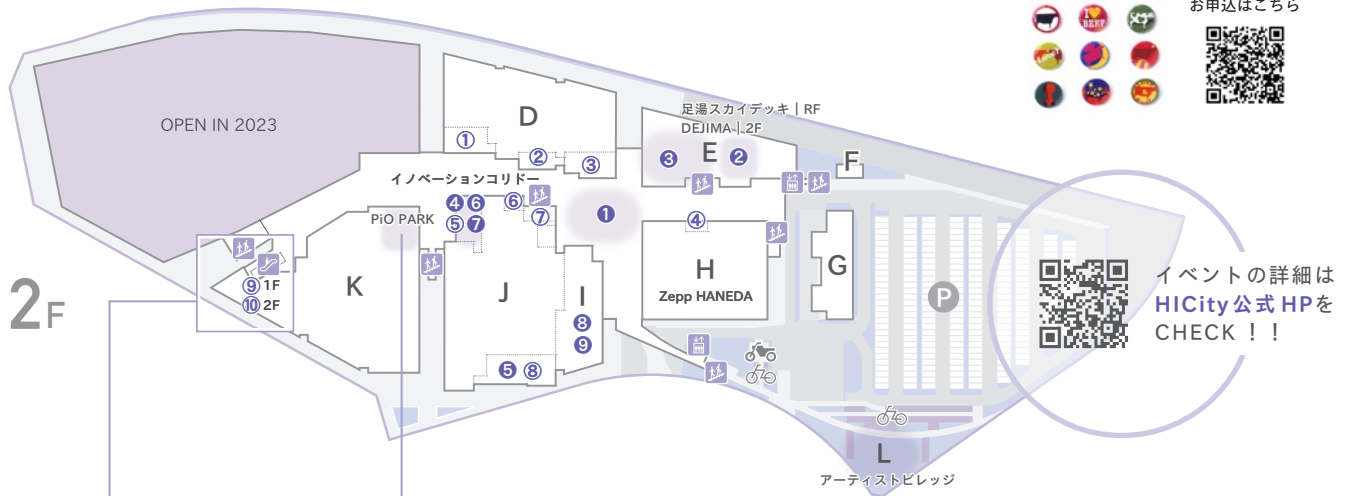

⑧ 似顔絵イベント

事前に予約いただいたお客様から抽選で似顔絵師によるオリジナル似顔絵プレゼント！

- 8/11(金)・12(土) 10:00-18:30
- 参加無料
- ぐるなびフードホールワイ天空橋

お申込はこちら

⑨ オリジナル缶バッジ作成

お好みの写真を使ったオリジナル缶バッジ作成！

- 8/11(金)・12(土) 10:00-18:30
- 参加無料
- ぐるなびフードホールワイ天空橋

お申込はこちら

ACCESS

天空橋駅
HICity口直結

B1F

- 270台 急速充電2台 身障者用1台
- 620台 コミュニティ サイクルポート有

大田区の町工場と コラボしたアウトドアギア

様々な技術を発信するPiO PARKのプロジェクトで出会った2社。そのコラボレーションから生まれたアウトドアギアを展示しています。

- 8/1(火)～31(木)
- PIO PARK

浴衣・甚平でHICityを楽しもう！