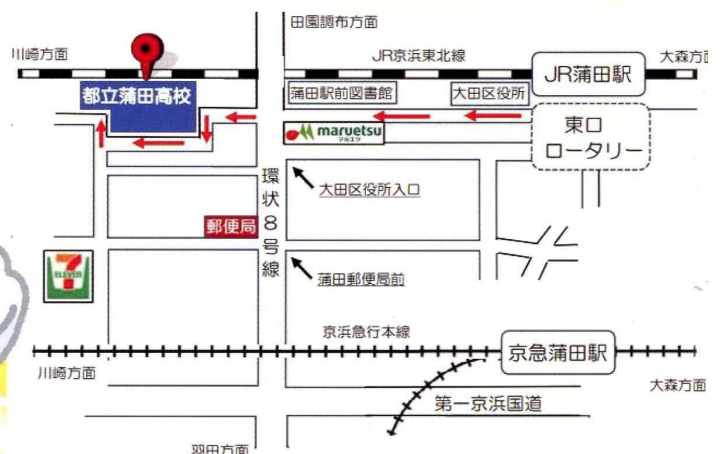

～蒲田東地区の力を合わせたフェスティバル～

蒲田東フェスティバル

日時：令和5年11月12日（日） ※雨天時は模擬店等に変更あり
午前10時～午後2時30分（開場：午前9時30分）

場所：都立蒲田高校（蒲田本町1-1-30）

内容：各町会・自治会、小・中学校・高校、各団体による

- ◆展示・体験：Nゲージ（鉄道模型）、eスポーツ体験など
- ◆**模擬店**：やきそば、フランクフルト、ポップコーン、おしるこ、わたがしなど

※模擬店の食べ物は、数に限りがあります

- ◆**ステージ**：蒲田交通少年団のパフォーマンス（実演）
吹奏楽演奏、ダンス（映像のみ）
- ◆消防、警察、自衛隊車両の展示も予定しています。

室内履き

（うわばき・スリッパなど）
を必ずお持ち下さい

【注意】

校舎内は土足ではいけません
スリッパの貸し出しはありません

◆主催：青少年対策蒲田東地区委員会

◆協力：蒲田東地区自治会連合会

◆問合せ：蒲田東特別出張所

でんわ 03-5713-2001

小学3年生までのみんなは、大人の人と来て下さい

- ◆模擬店の食べ物は一部有料です
- ◆品切れの際にはご了承ください