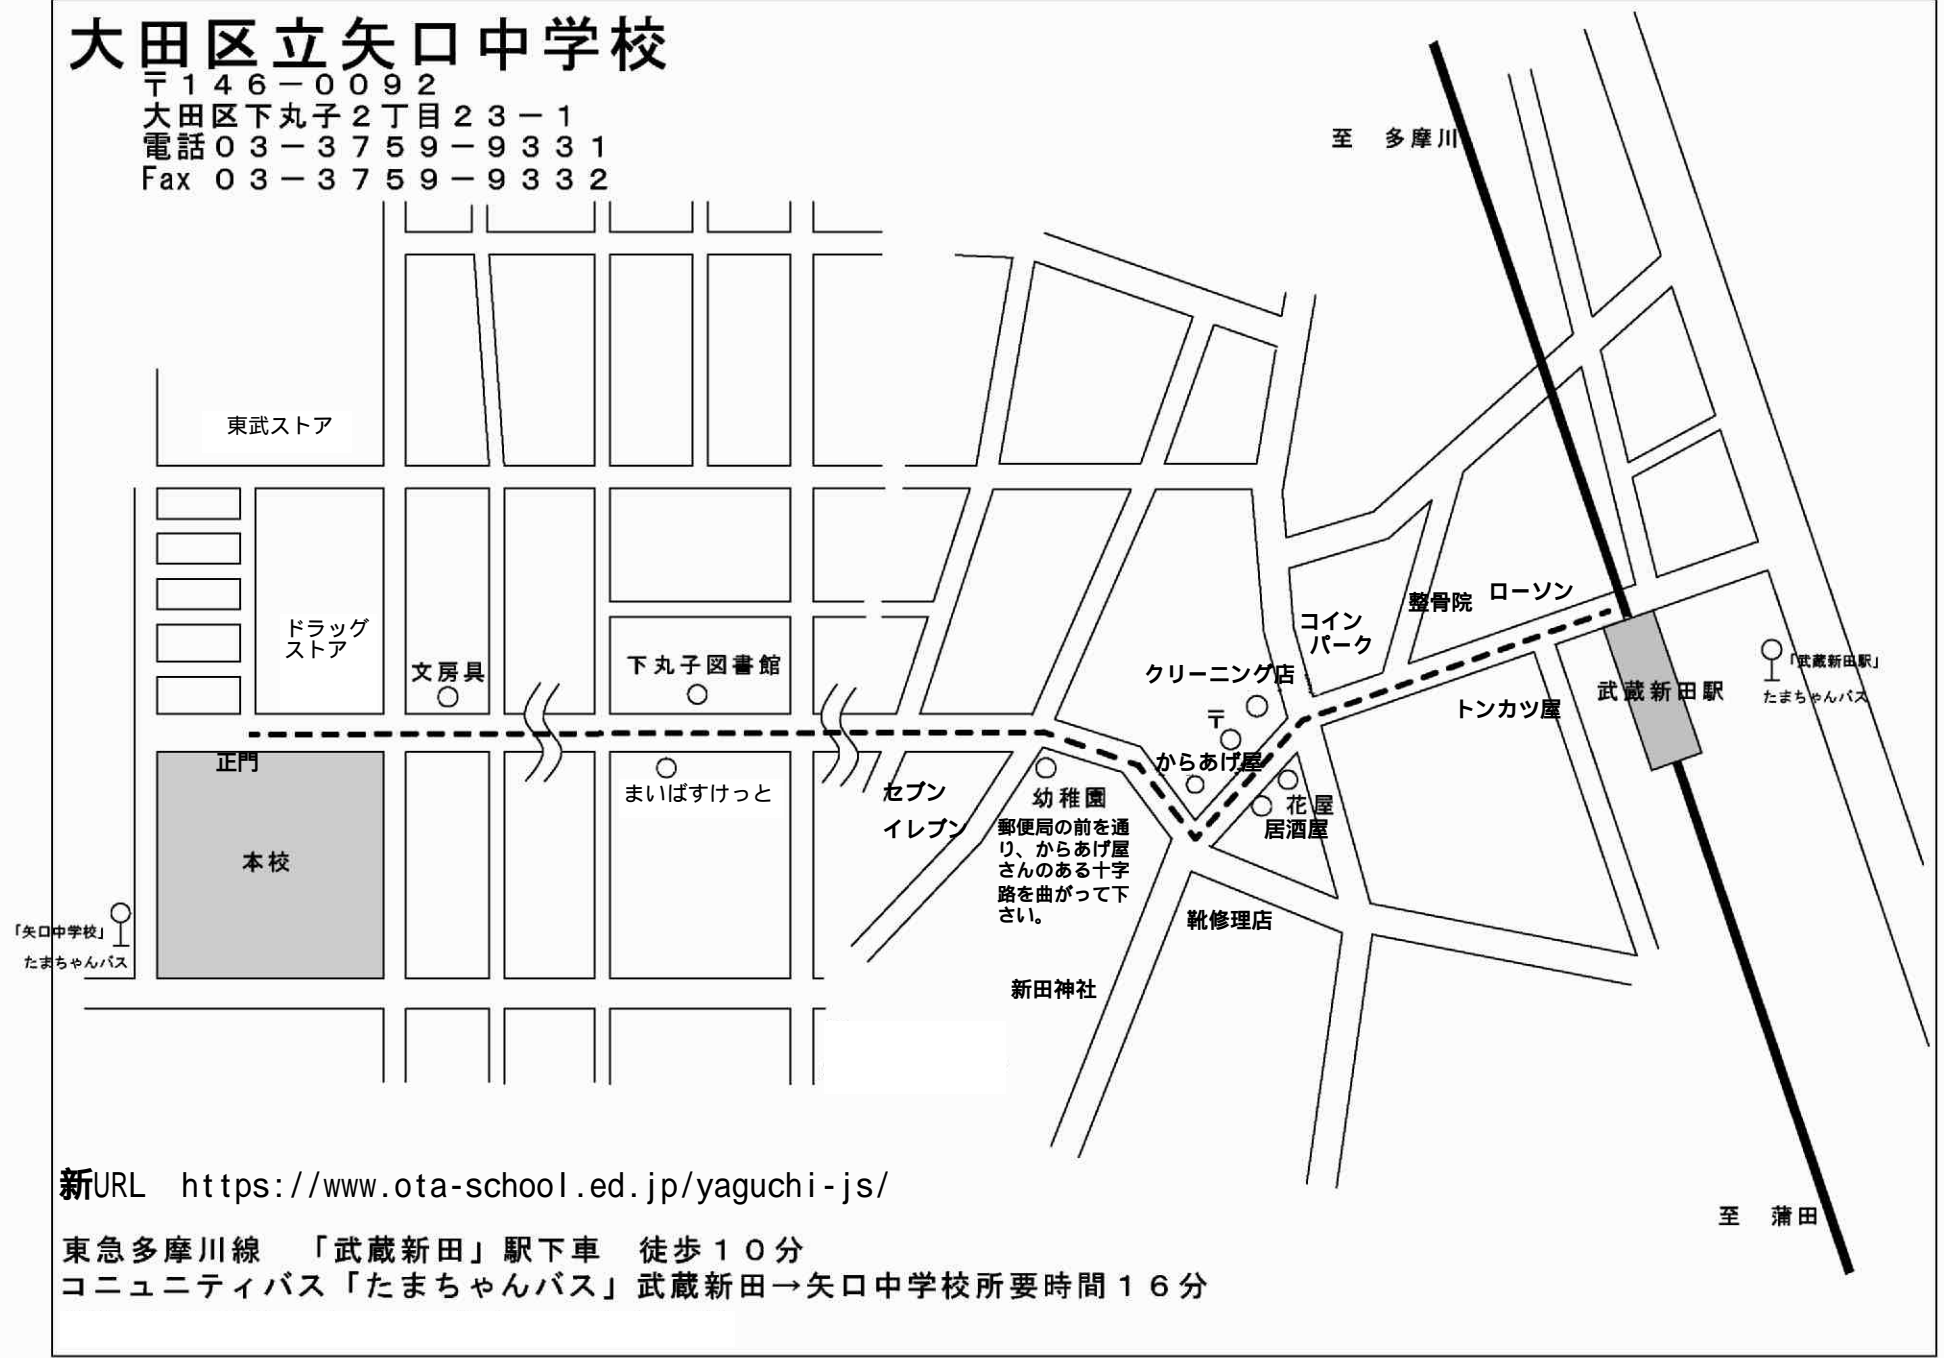

大田区立矢口中学校

〒146-0092
大田区下丸子2丁目23-1
電話 03-3759-9331
Fax 03-3759-9332

新URL <https://www.ota-school.ed.jp/yaguchi-js/>

東急多摩川線 「武蔵新田」駅下車 徒歩10分
コミュニティバス「たまちゃんバス」武蔵新田→矢口中学校所要時間16分